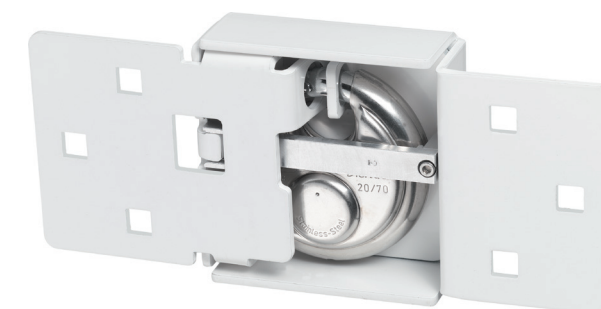

Ukázka integrace visacího zámku DISKUS® 20/70 s univerzální petlicí ABUS DI 141/200