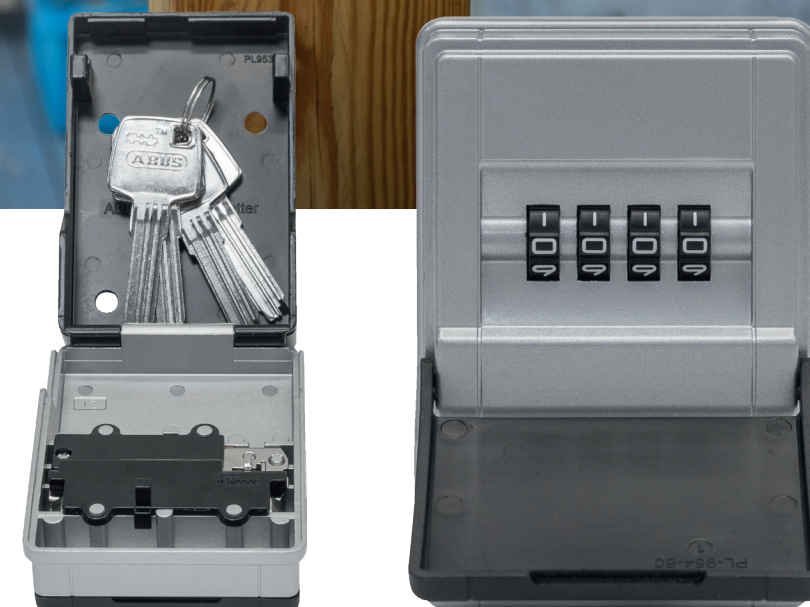

Pokud potřebujete spojit uzamykací body, které jsou od sebe dále, zvolte variantu s vysokým třmenem. Díky tomu můžete snadno a pohodlně uzamknout i silnější řetězy nebo masivní západky či zástrčky.

SÉRIE TITALIUM™ – LEHKOST A ODOLNOST

Doplňkem jsou odnímatelné háčky pro připevnění jednotlivých klíčů. Varianta LED umožňuje lepší přístup ve tmě nebo při zhoršených světelných podmínkách díky podsvícení číselníku. Zadaním vlastního čtyřmístného kódu obsluhujete svou schránku na klíče.

707

PROSTOR PRO SEDM KLÍČŮ NEBO ČTYŘI KREDITNÍ ČI PŘÍSTUPOVÉ KARTY. Uvnitř této schránky je plastový háček pro upevnění klíče.

Schránka z pevného hliníkového pouzdra má hliníkovou krytku s číselníkem, který má individuálně nastavitelný číselný kód. Montuje se pevně na zeď pomocí šroubů, má kapacitu pro 7 klíčů nebo 4 plastové karty. Přístup je možný po zadání číselného kódu. Doporučeno pro montáž uvnitř nebo v chráněných venkovních prostorech. Díky větší vnitřní přihrádce je možné uložit celé svazky klíčů

727 MINI

AŽ OSM KLÍČŮ. Mini schránka na klíče KeyGarage™ 727 se dá namontovat na zeď a pojme až osm klíčů.

Pomocí této malé schránky KeyGarage™ můžete chránit své klíče a menší cennosti před neoprávněným přístupem. Schránka na klíče s robustním kovovým krytem a uzamykacím krytem z tlakového zinkového odlitku se montuje na zeď a pomocí čtyřmístného číselného kódu ji mohou otevřít pouze osoby, kterým jste tento kód sdělili. Uvnitř je prostor pro osm klíčů. Můžete do něj uložit i další drobné předměty, například USB flash disk. Doporučujeme instalovat KeyGarage™ 727 Mini v chráněném venkovním prostoru.