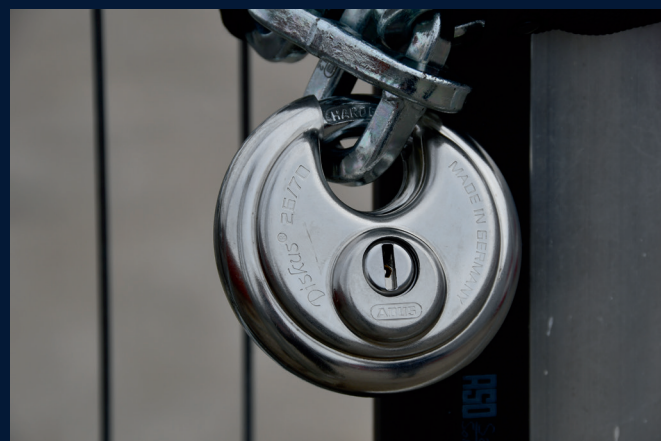

VISACÍ ZÁMKY + KEYGARAGE

Představujeme Vám nabídku visacích zámků ABUS a schránek na klíče (i karty) ABUS KeyGarage™.

Ať už zamykáte skříňku v posilovně, nebo zabezpečujete kontejnery s cenným zbožím, dveře továrny či jen od kůlny, nebo sklepní kóje: u nás určitě najdete ten správný visací zámek.

Konkurenci předčí visací zámky ABUS svou kvalitou. Právě precizní provedení visacích zámků ABUS naši zákazníci nejlépe ocení. Jednoduše řečeno – visací zámky ABUS jsou spolehlivé a dlouhou řádku let dobře slouží na místech, která potřebujete zabezpečit. Proto nacházejí své uplatnění jak u profesionálů v průmyslu, stavebnictví nebo například v dopravě, ale i v soukromém sektoru.

PŘEHLEDNĚ

PODLE VÝROBNÍ ŘADY:

- Granit™
- Diskus®
- Monoblock
- Titalium™

PODLE POUŽITÍ A MATERIÁLU:

- Kódové
- Mosazné
- Ocelové
- Hliníkové

SPECIÁLNÍ:

- Elektronické (na otisk prstu)
- Zámky lásky Love Lock
- Cestovní zámky TSA
- Přestavitelné

KEYGARAGE™

- elektronické schránky
- mechanické schránky