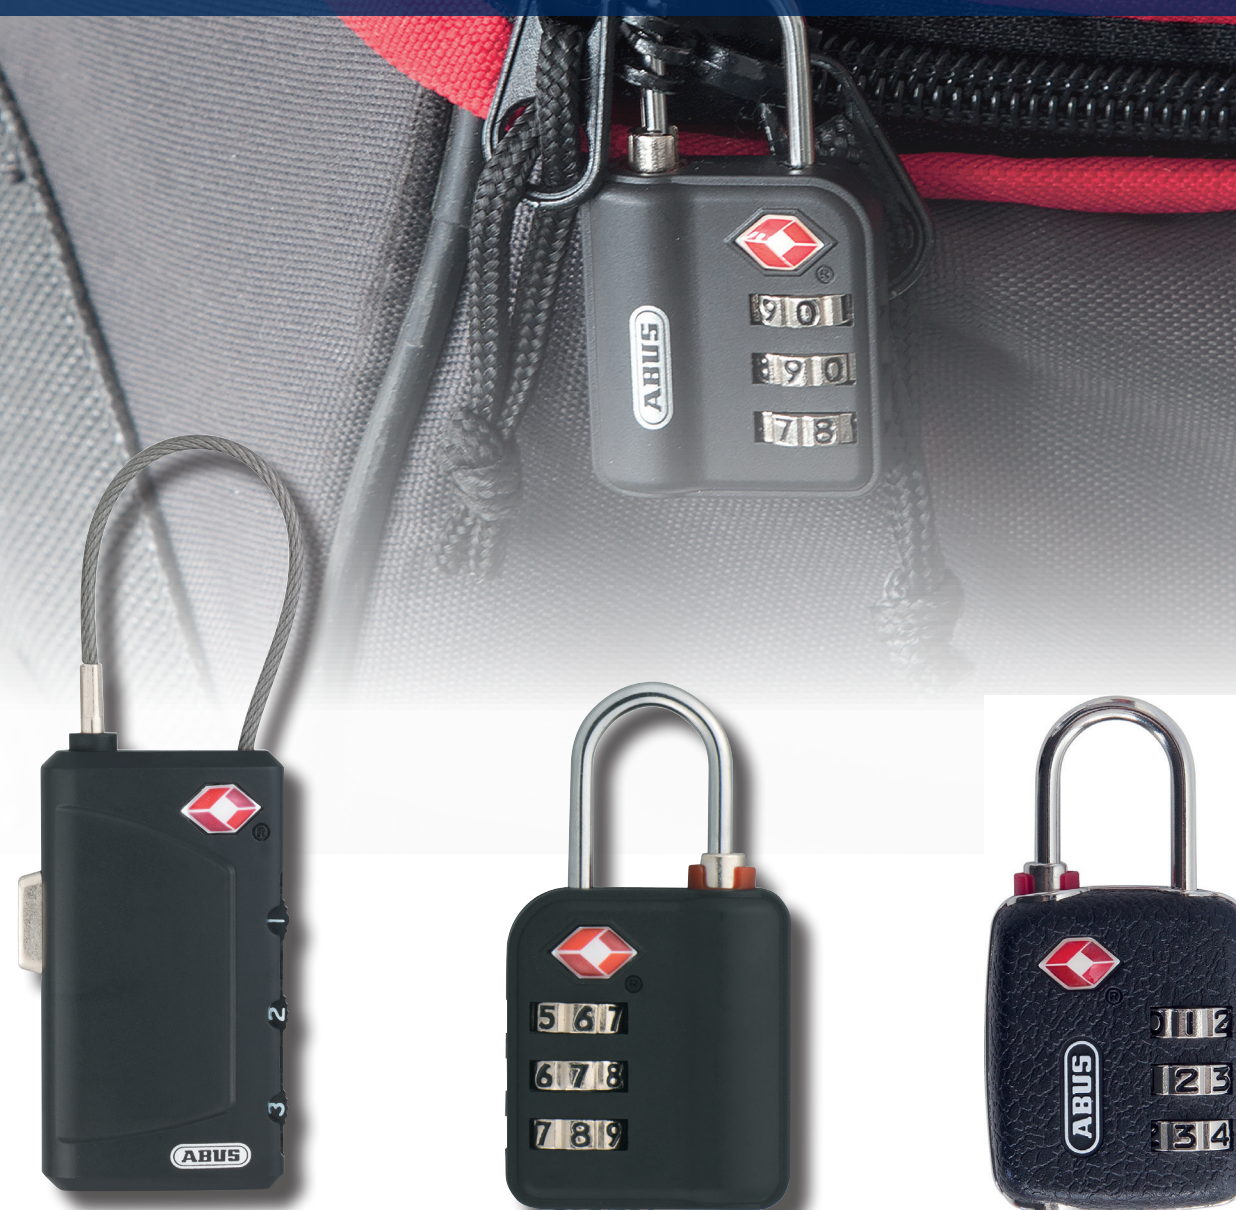

14-7TSA/30

14-6TSA/30

Zámky TSA

CESTOVNÍ ZÁMEK. Kódové visací zámky řady TSA jsou vhodné zejména pro cesty do USA, protože celní správa ve Spojených státech může tento visací zámek otevřít, a poté kufr znovu zamknout bez poškození.

Hledáte zámek na kufry a tašky, který je vhodný zejména pro cesty do USA? Úřad pro bezpečnost v dopravě (TSA) otevírá kufry, tašky, batohy a další zavazadla namátkově. Nebo i v případě, že něco nelze při kontrole na letišti přesně určit. Zaměstnanci mají k dispozici generální klíče k zámkům TSA, které se k těmto zámkům hodí. To znamená, že váš zámek nebude poškozen. A kufr lze znovu zamknout jako obvykle. Kódový zámek TSA je vybaven indikátorem, který ukazuje, zda byl zámek otevřen pomocí klíče TSA.

14-8TSA/30