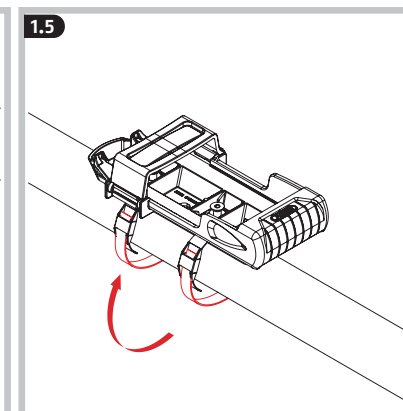

6000KA/120 Bordo

Security Tech Germany

i Pos. 2: ((🔔))

WEEE-Reg.-Nr. DE79663011

FR
Cet appareil et ses piles se recyclent
À DÉPOSER EN MAGASIN OU À DÉPOSER EN DÉCHÈTERIE
Points de collecte sur www.quefairede mesdechets.fr
Privilégiez la réparation ou le don de votre appareil!