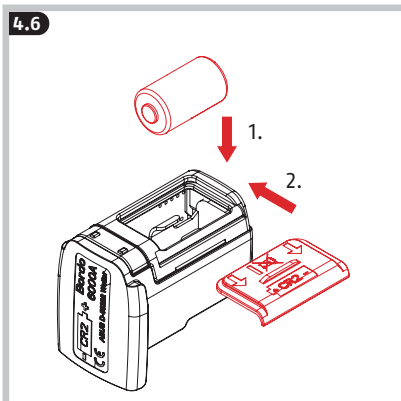

T390581 | V6 | H23