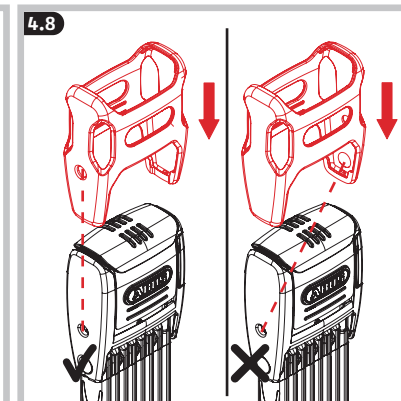

T390581 | V6 | H23