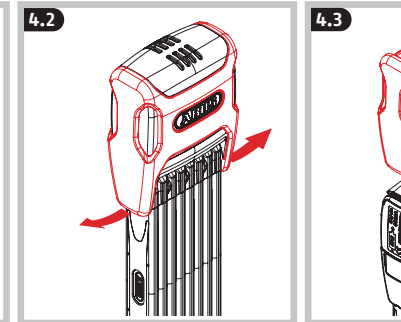

T390581 | V6 | H23