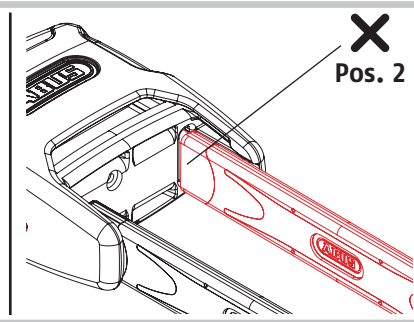

T390581 | V6 | H23