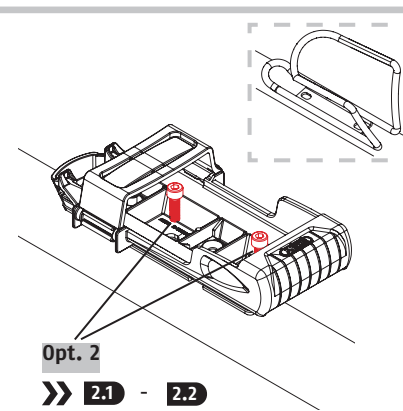

6000KA/120 Bordo

Security Tech Germany

i Pos. 2: ((🔔))

WEEE-Reg.-Nr. DE79663011

FR
Cet appareil et ses piles se recyclent
À DÉPOSER EN MAGASIN OU À DÉPOSER EN DÉCHÈTERIE
Points de collecte sur www.quefairede mesdechets.fr
Privilégiez la réparation ou le don de votre appareil!