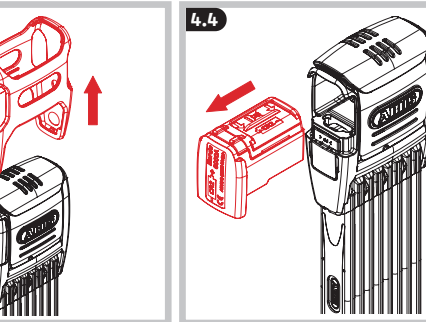

T390581 | V6 | H23