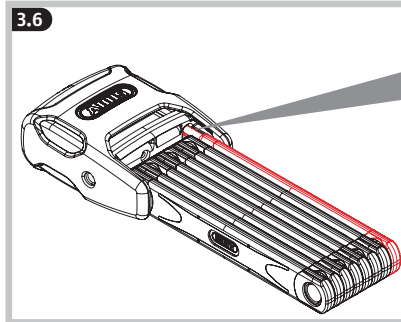

6000KA/120 Bordo

Security Tech Germany

i Pos. 2: ((🔔))

WEEE-Reg.-Nr. DE79663011

FR
Cet appareil et ses piles se recyclent
À DÉPOSER EN MAGASIN OU À DÉPOSER EN DÉCHÈTERIE
Points de collecte sur www.quefairede mesdechets.fr
Privilégiez la réparation ou le don de votre appareil!