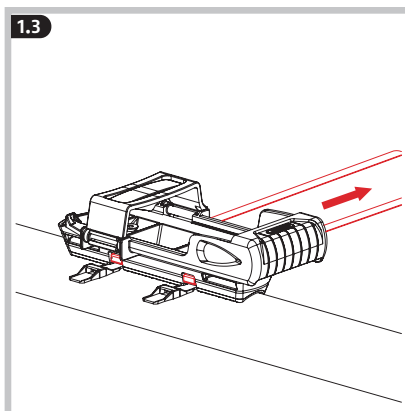

6000KA/120 Bordo

Security Tech Germany

i Pos. 2: ((🔔))

WEEE-Reg.-Nr. DE79663011

FR
Cet appareil et ses piles se recyclent
À DÉPOSER EN MAGASIN OU À DÉPOSER EN DÉCHÈTERIE
Points de collecte sur www.quefairede mesdechets.fr
Privilégiez la réparation ou le don de votre appareil!