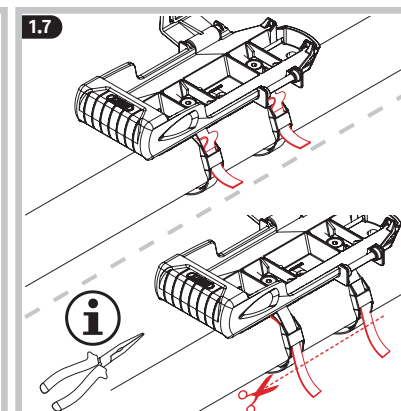

6000KA/120 Bordo

Security Tech Germany

i Pos. 2: ((🔔))

WEEE-Reg.-Nr. DE79663011

FR
Cet appareil et ses piles se recyclent
À DÉPOSER EN MAGASIN OU À DÉPOSER EN DÉCHÈTERIE
Points de collecte sur www.quefairede mesdechets.fr
Privilégiez la réparation ou le don de votre appareil!