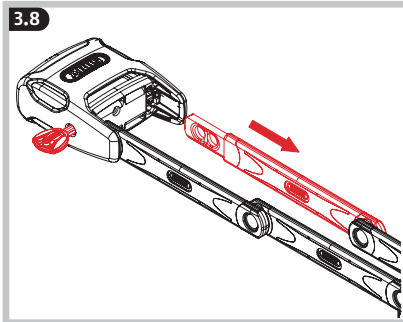

6000KA/120 Bordo

Security Tech Germany

i Pos. 2: ((🔔))

WEEE-Reg.-Nr. DE79663011

FR
Cet appareil et ses piles se recyclent
À DÉPOSER EN MAGASIN OU À DÉPOSER EN DÉCHÈTERIE
Points de collecte sur www.quefairede mesdechets.fr
Privilégiez la réparation ou le don de votre appareil!