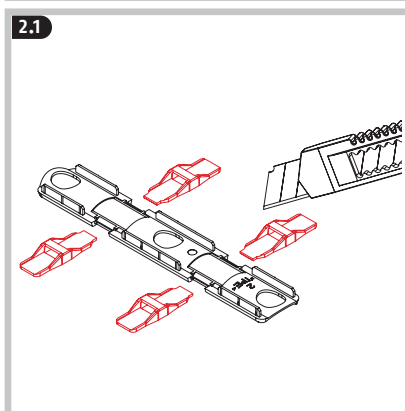

6000KA/120 Bordo

Security Tech Germany

i Pos. 2: ((🔔))

WEEE-Reg.-Nr. DE79663011

FR
Cet appareil et ses piles se recyclent
À DÉPOSER EN MAGASIN OU À DÉPOSER EN DÉCHÈTERIE
Points de collecte sur www.quefairede mesdechets.fr
Privilégiez la réparation ou le don de votre appareil!

T390581 | V6 | H23