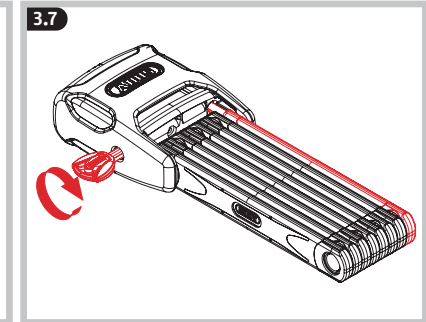

6000KA/120 Bordo

Security Tech Germany

i Pos. 2: ((🔔))

WEEE-Reg.-Nr. DE79663011

FR
Cet appareil et ses piles se recyclent
À DÉPOSER EN MAGASIN OU À DÉPOSER EN DÉCHÈTERIE
Points de collecte sur www.quefairede mesdechets.fr
Privilégiez la réparation ou le don de votre appareil!