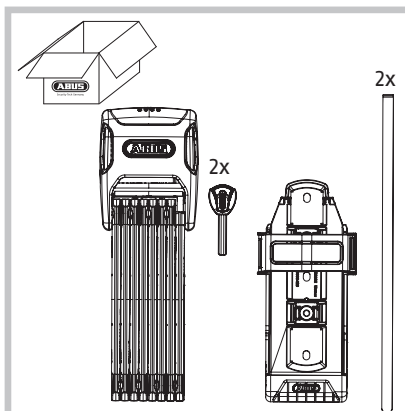

6000KA/120 Bordo

Security Tech Germany

i Pos. 2: ((🔔))

WEEE-Reg.-Nr. DE79663011

FR
Cet appareil et ses piles se recyclent
À DÉPOSER EN MAGASIN OU À DÉPOSER EN DÉCHÈTERIE
Points de collecte sur www.quefairede mesdechets.fr
Privilégiez la réparation ou le don de votre appareil!

T390581 | V6 | H23