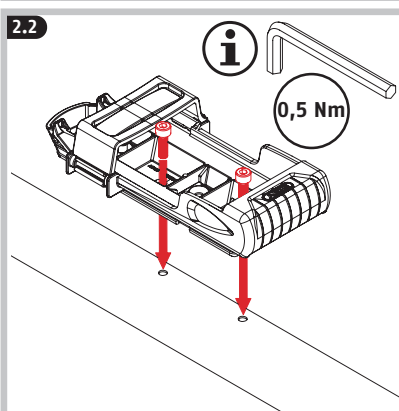

6000KA/120 Bordo

Security Tech Germany

i Pos. 2: ((🔔))

WEEE-Reg.-Nr. DE79663011

FR
Cet appareil et ses piles se recyclent
À DÉPOSER EN MAGASIN OU À DÉPOSER EN DÉCHÈTERIE
Points de collecte sur www.quefairede mesdechets.fr
Privilégiez la réparation ou le don de votre appareil!