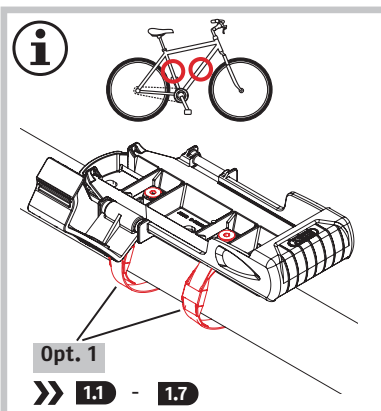

6000KA/120 Bordo

Security Tech Germany

i Pos. 2: ((🔔))

WEEE-Reg.-Nr. DE79663011

FR
Cet appareil et ses piles se recyclent
À DÉPOSER EN MAGASIN OU À DÉPOSER EN DÉCHÈTERIE
Points de collecte sur www.quefairede mesdechets.fr
Privilégiez la réparation ou le don de votre appareil!