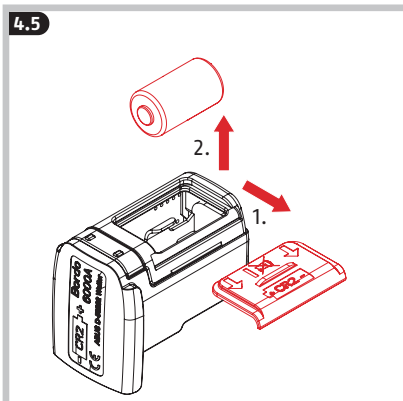

T390581 | V6 | H23