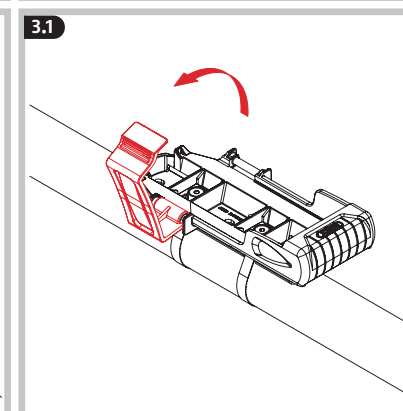

6000KA/120 Bordo

Security Tech Germany

i Pos. 2: ((🔔))

WEEE-Reg.-Nr. DE79663011

FR
Cet appareil et ses piles se recyclent
À DÉPOSER EN MAGASIN OU À DÉPOSER EN DÉCHÈTERIE
Points de collecte sur www.quefairede mesdechets.fr
Privilégiez la réparation ou le don de votre appareil!