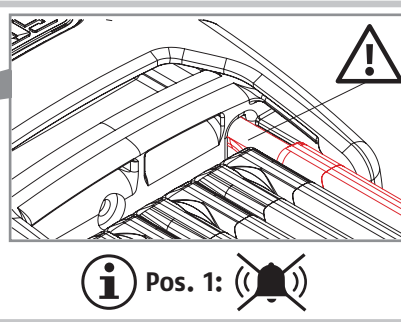

6000KA/120 Bordo

Security Tech Germany

i Pos. 2: ((🔔))

WEEE-Reg.-Nr. DE79663011

FR
Cet appareil et ses piles se recyclent
À DÉPOSER EN MAGASIN OU À DÉPOSER EN DÉCHÈTERIE
Points de collecte sur www.quefairede mesdechets.fr
Privilégiez la réparation ou le don de votre appareil!