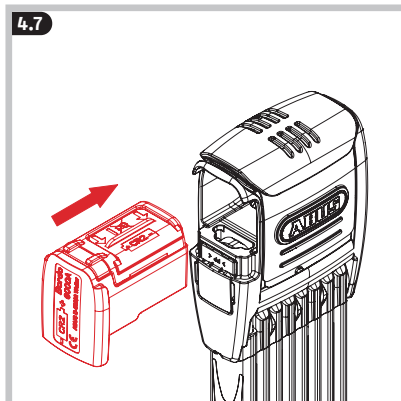

6000KA/120 Bordo

Security Tech Germany

i Pos. 2: ((🔔))

WEEE-Reg.-Nr. DE79663011

FR
Cet appareil et ses piles se recyclent
À DÉPOSER EN MAGASIN OU À DÉPOSER EN DÉCHÈTERIE
Points de collecte sur www.quefairede mesdechets.fr
Privilégiez la réparation ou le don de votre appareil!

T390581 | V6 | H23