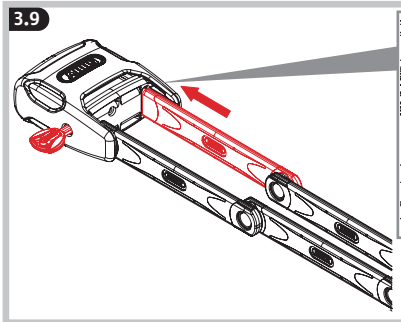

6000KA/120 Bordo

Security Tech Germany

i Pos. 2: ((🔔))

WEEE-Reg.-Nr. DE79663011

FR
Cet appareil et ses piles se recyclent
À DÉPOSER EN MAGASIN OU À DÉPOSER EN DÉCHÈTERIE
Points de collecte sur www.quefairede mesdechets.fr
Privilégiez la réparation ou le don de votre appareil!