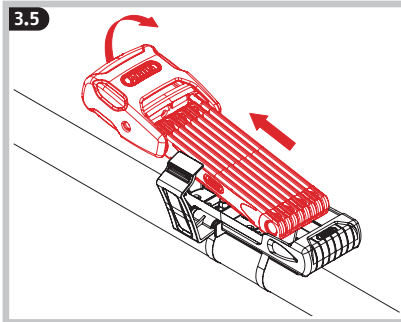

6000KA/120 Bordo

Security Tech Germany

i Pos. 2: ((🔔))

WEEE-Reg.-Nr. DE79663011

FR
Cet appareil et ses piles se recyclent
À DÉPOSER EN MAGASIN OU À DÉPOSER EN DÉCHÈTERIE
Points de collecte sur www.quefairede mesdechets.fr
Privilégiez la réparation ou le don de votre appareil!