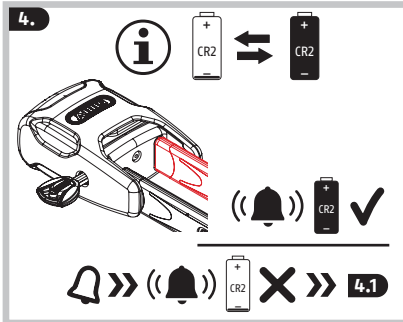

T390581 | V6 | H23