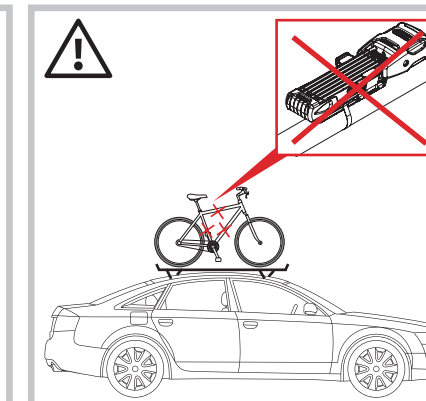

T390581 | V6 | H23