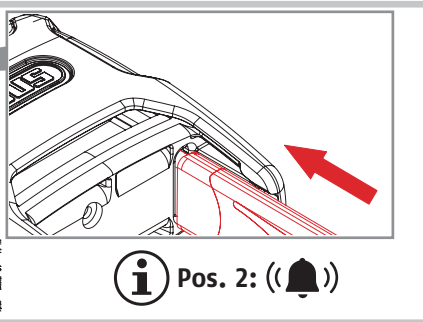

6000KA/120 Bordo

Security Tech Germany

i Pos. 2: ((🔔))

WEEE-Reg.-Nr. DE79663011

FR
Cet appareil et ses piles se recyclent
À DÉPOSER EN MAGASIN OU À DÉPOSER EN DÉCHÈTERIE
Points de collecte sur www.quefairede mesdechets.fr
Privilégiez la réparation ou le don de votre appareil!