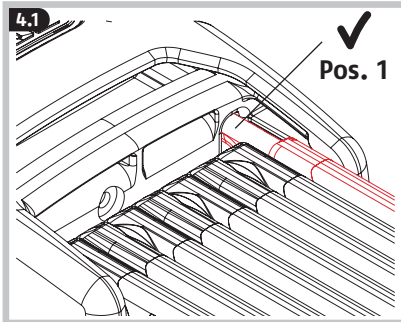

T390581 | V6 | H23