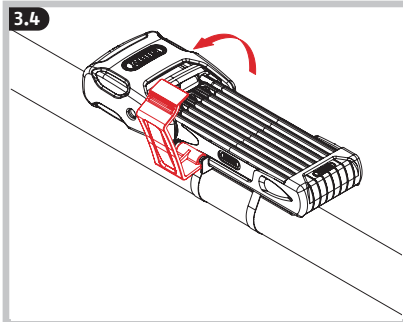

6000KA/120 Bordo

Security Tech Germany

i Pos. 2: ((🔔))

WEEE-Reg.-Nr. DE79663011

FR
Cet appareil et ses piles se recyclent
À DÉPOSER EN MAGASIN OU À DÉPOSER EN DÉCHÈTERIE
Points de collecte sur www.quefairede mesdechets.fr
Privilégiez la réparation ou le don de votre appareil!