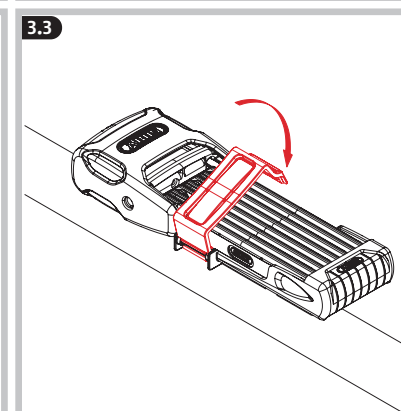

6000KA/120 Bordo

Security Tech Germany

i Pos. 2: ((🔔))

WEEE-Reg.-Nr. DE79663011

FR
Cet appareil et ses piles se recyclent
À DÉPOSER EN MAGASIN OU À DÉPOSER EN DÉCHÈTERIE
Points de collecte sur www.quefairede mesdechets.fr
Privilégiez la réparation ou le don de votre appareil!