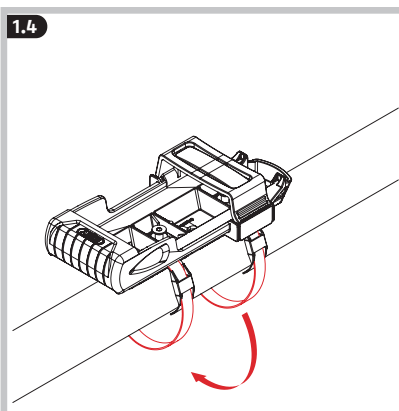

6000KA/120 Bordo

Security Tech Germany

i Pos. 2: ((🔔))

WEEE-Reg.-Nr. DE79663011

FR
Cet appareil et ses piles se recyclent
À DÉPOSER EN MAGASIN OU À DÉPOSER EN DÉCHÈTERIE
Points de collecte sur www.quefairede mesdechets.fr
Privilégiez la réparation ou le don de votre appareil!