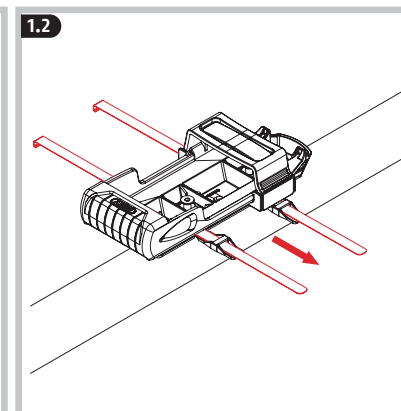

6000KA/120 Bordo

Security Tech Germany

i Pos. 2: ((🔔))

WEEE-Reg.-Nr. DE79663011

FR
Cet appareil et ses piles se recyclent
À DÉPOSER EN MAGASIN OU À DÉPOSER EN DÉCHÈTERIE
Points de collecte sur www.quefairede mesdechets.fr
Privilégiez la réparation ou le don de votre appareil!