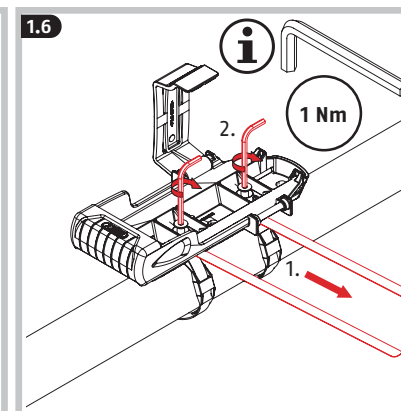

6000KA/120 Bordo

Security Tech Germany

i Pos. 2: ((🔔))

WEEE-Reg.-Nr. DE79663011

FR
Cet appareil et ses piles se recyclent
À DÉPOSER EN MAGASIN OU À DÉPOSER EN DÉCHÈTERIE
Points de collecte sur www.quefairede mesdechets.fr
Privilégiez la réparation ou le don de votre appareil!