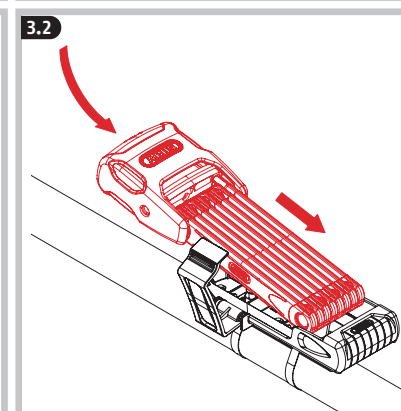

6000KA/120 Bordo

Security Tech Germany

i Pos. 2: ((🔔))

WEEE-Reg.-Nr. DE79663011

FR
Cet appareil et ses piles se recyclent
À DÉPOSER EN MAGASIN OU À DÉPOSER EN DÉCHÈTERIE
Points de collecte sur www.quefairede mesdechets.fr
Privilégiez la réparation ou le don de votre appareil!